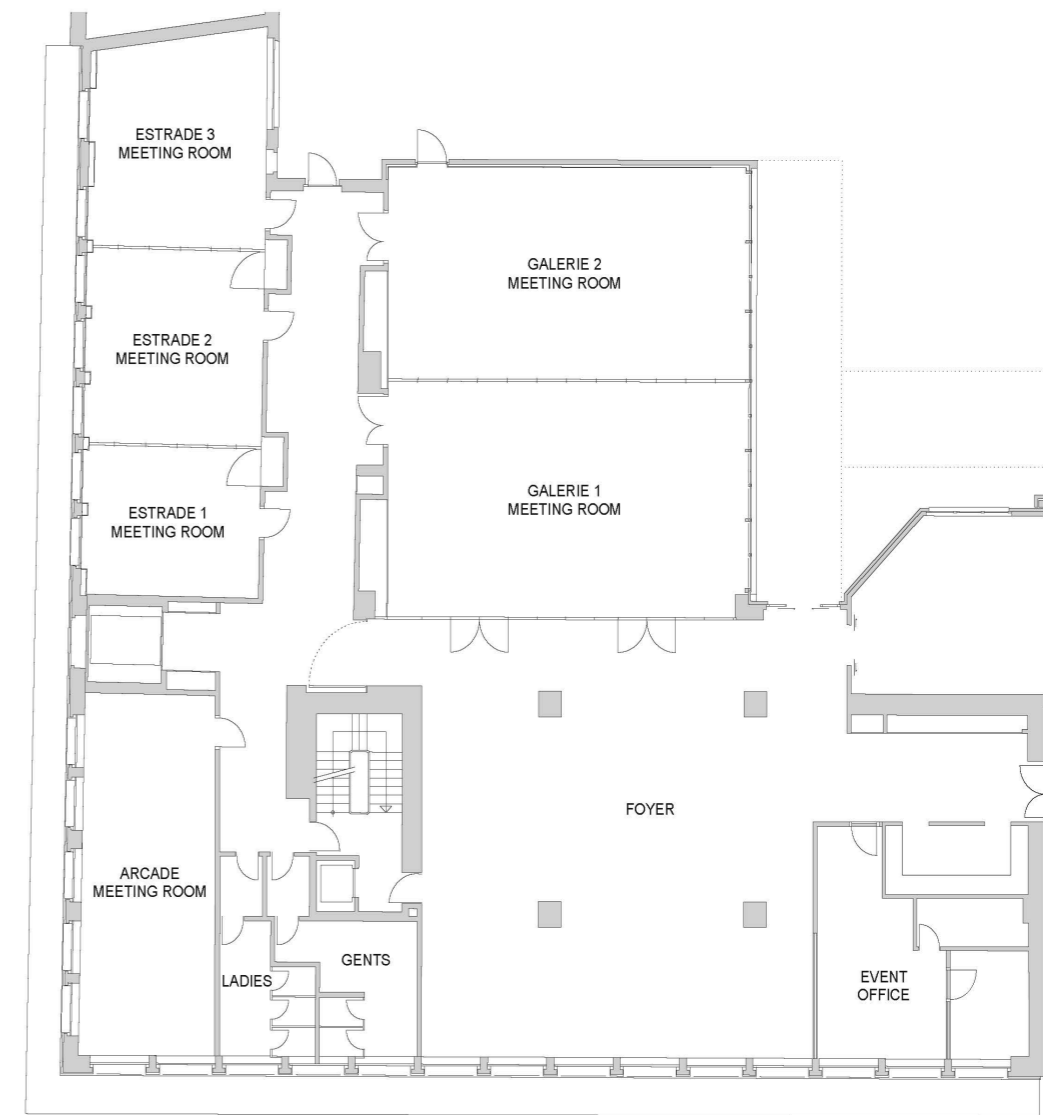

## FUNCTION ROOMS

MEETING ROOMS	AREA (M <sup>2</sup> )	L	W	CEILING	U-SHAPE (SINGLE)	CLASS-ROOM	BOARD-ROOM	THEATRE	BAN-QUET	CABARET	CHF ½ DAY 8-12 12-18	CHF 1 DAY 6 HOURS
Galerie 1	94	8	12	3,75	30	50	30	90	70	35	850	1100
Galerie 2	85	7	12	3,75	30	50	30	90	70	35	850	1100
Galerie 1&2	179	15	12	3,75	40	150		190	140	70	1550	2000
Estrade 1	30	5	6	2,70			10	12	10	15	400	500
Estrade 2	40	6,5	6	2,70	12	14	12	25	20	12	450	550
Estrade 3	40	6,5	6	2,70	12	19	12	25	20	12	450	550
Estrade 1, 2 & 3	108	18	6	2,70	36	50	40	85	68	35	980	1350
Arcade	51	10	5	2,70	16	25	24	40	30	18	500	700
Foyer	155			2,70								
Les Quatre Saisons	170	17	10	3,25					50		1550	2000