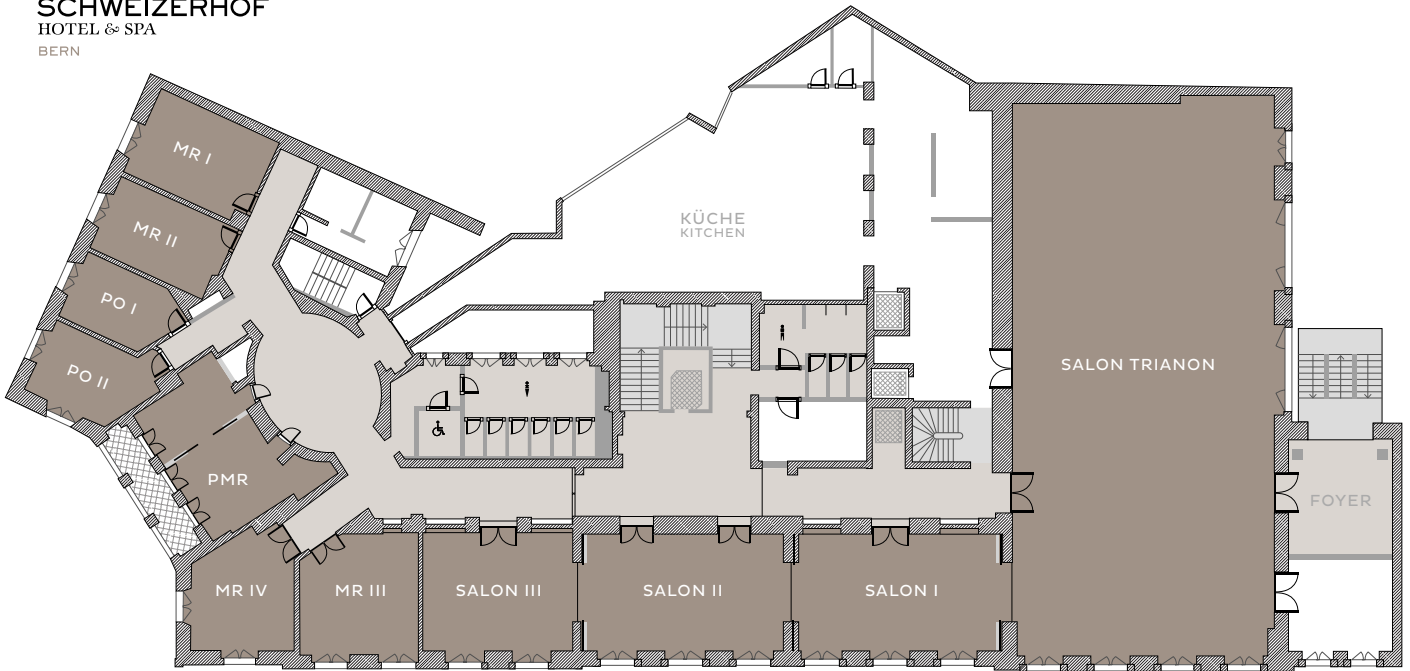

SCHWEIZERHOF
HOTEL & SPA
BERN

SALONS

	m ²	Konzert	U-Shape	Cabaret	Seminar	Block Tisch	Bankett ohne Bühne	Bankett mit Bühne	Cocktail mit Stehtischen
Salon Trianon	350	300	56	120	123	56	190	160	250
Salon I	60	45	24	24	24	21	36	24	50
Salon II	60	45	24	24	24	21	36	24	50
Salon III	45	30	16	18	19	15	24	16	30

MEETING ROOMS & OFFICES

	m ²	Konzert	U-Shape	Seminar	Block Tisch	Runder Tisch	Bankett ohne Bühne	Cocktail mit Stehtischen
Meeting room I	25				10			
Meeting room II	30				10			
Meeting room III	35		12	12	12		16	20
Meeting room IV	25				10			
Private meeting room	40					8-10		
Private office I	20				2-4			
Private office II	20				2-4			