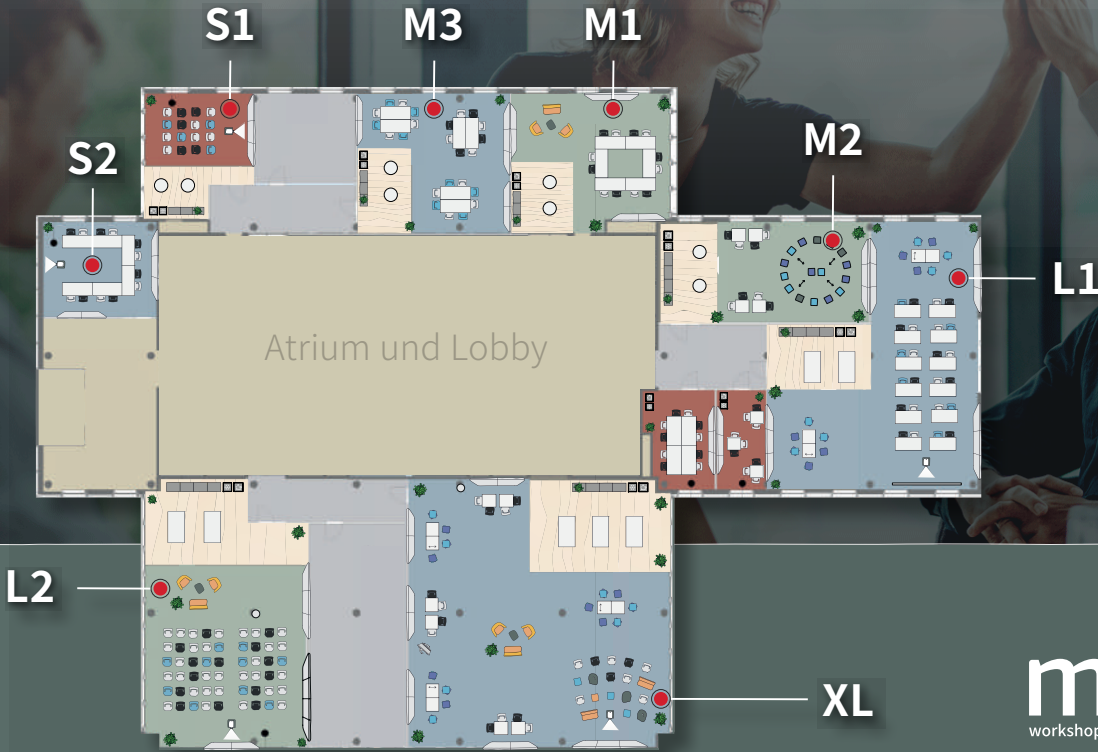

Unsere Location - Basel SBB

 1.450m²  BIS ZU 400 TEILNEHMER  225m² MAGNETISCHE WHITEBOARDS  BIS ZU 37 BREAK-OUTS

memox.
workshop.meeting.conference spaces and services